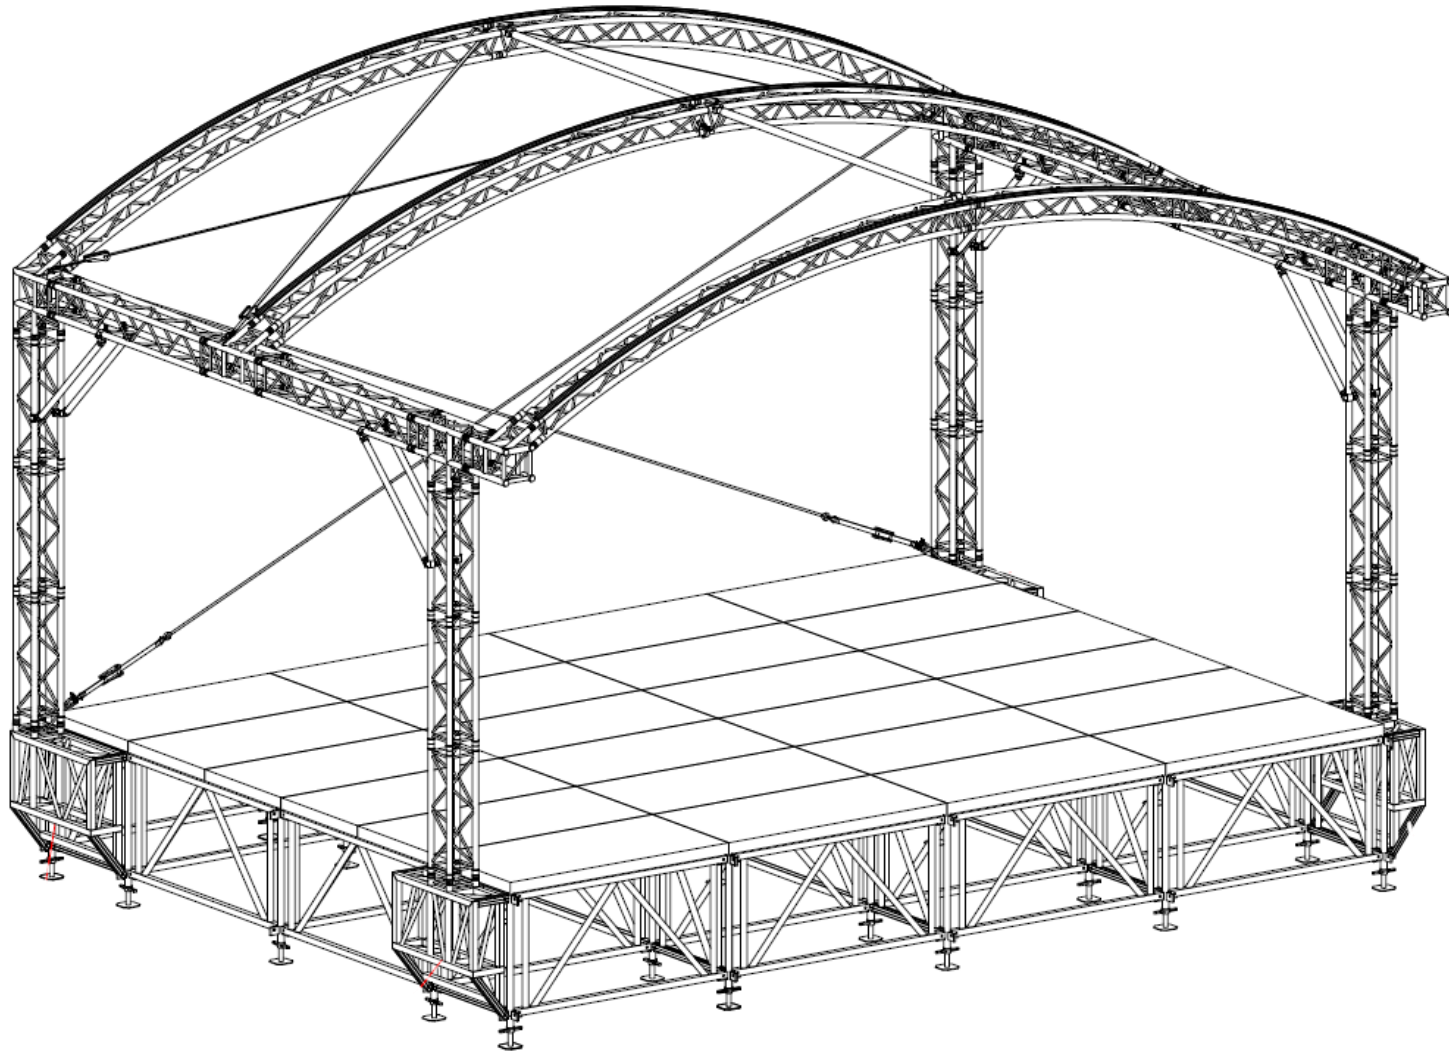

Prolyte Arc 8x6m

Party Constructions BVBA, Zonhovenstraat 83, 3500 HASSELT | TEL: +32 477 552 437 - +32 478 277 310 | MAIL: party.constructions@telenet.be
WEB: www.partyconstructions.be | RPR HASSELT | ING: BE 55 3631 0306 2944 | BTW BE0844 792 004