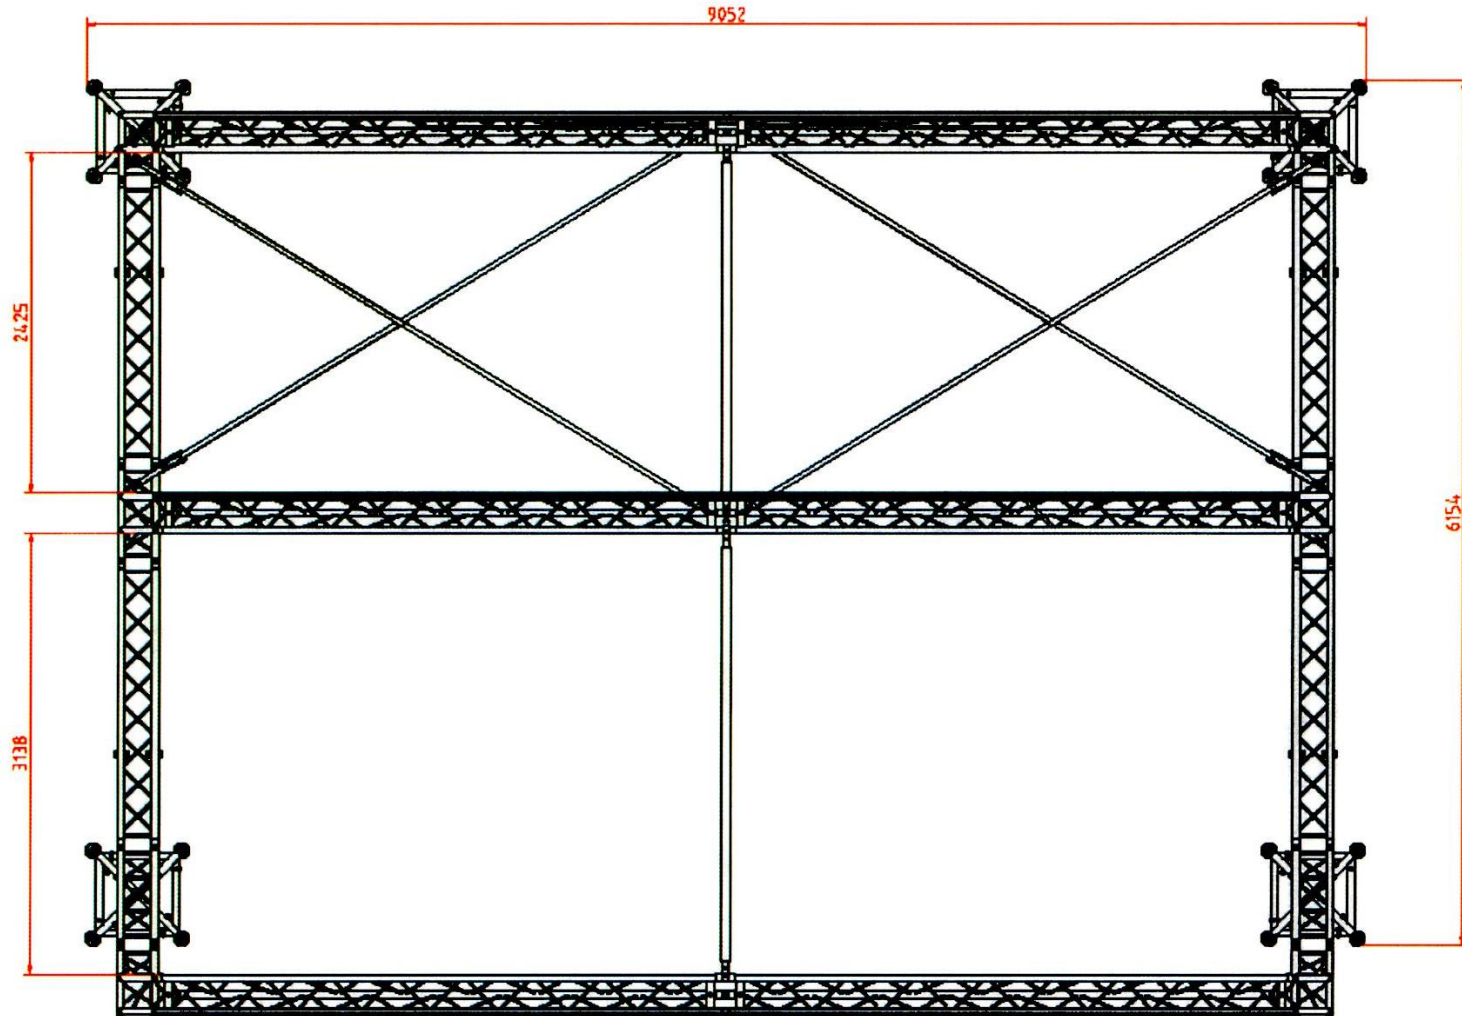

Prolyte Arc 8x6m

Party Constructions BVBA, Zonhovenstraat 83, 3500 HASSELT | TEL: +32 477 552 437 - +32 478 277 310 | MAIL: party.constructions@telenet.be
WEB: www.partyconstructions.be | RPR HASSELT | ING: BE 55 3631 0306 2944 | BTW BE0844 792 004