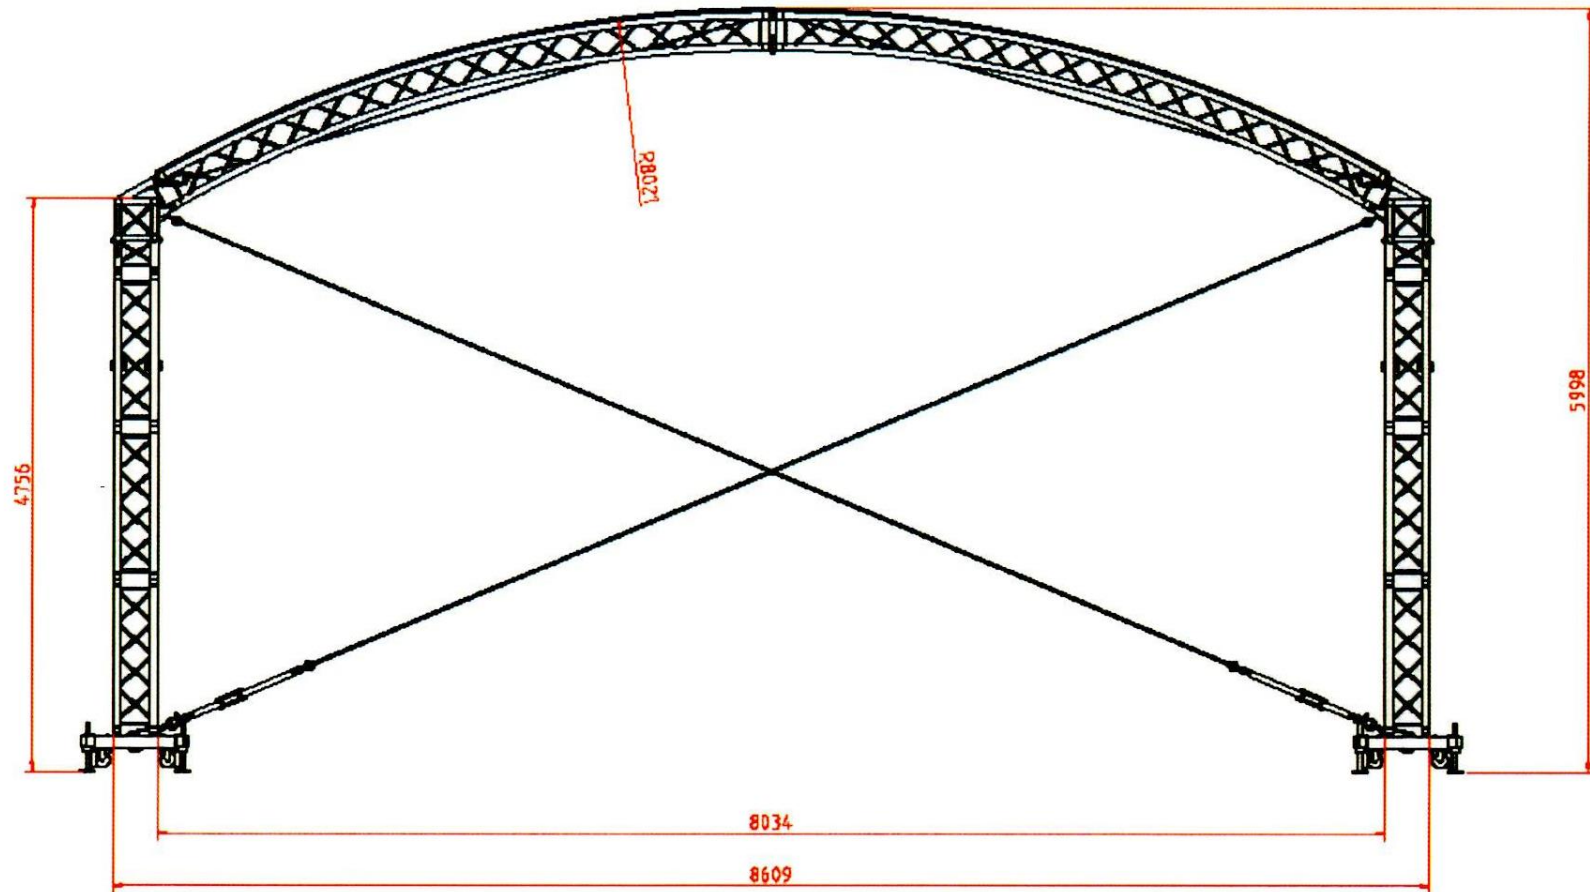

Prolyte Arc 8x6m

Party Constructions BVBA, Zonhovenstraat 83, 3500 HASSELT | TEL: +32 477 552 437 - +32 478 277 310 | MAIL: party.constructions@telenet.be
WEB: www.partyconstructions.be | RPR HASSELT | ING: BE 55 3631 0306 2944 | BTW BE0844 792 004